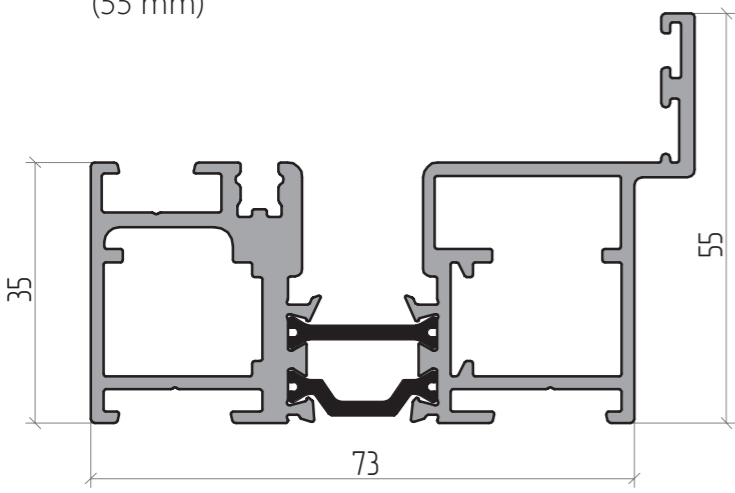

ALT BF73

Bifold Door System

AYPC.BF73.0101

Standard cill outer frame
(55 mm)

AYPC.BF73.0102

Head/jamb outer frame
(55 mm)

AYPC.BF73.0401

150 mm drainage subcill

AYPC.BF73.0201

Slim sash
(55 mm)

AYPC.BF73.0202

Standard sash
(61,5 mm)

AYPC.BF73.0301

Sash transom

AYPC.BF73.0501

Adjustable jamb