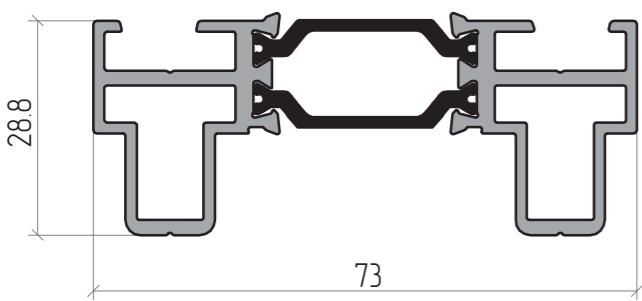

ALT BF73

Bifold Door System

AYPC.BF73.0101

Standard cill outer frame
(55 mm)

AYPC.BF73.0102

Head/jamb outer frame
(55 mm)

AYPC.BF73.0401

150 mm drainage subcill

AYPC.BF73.0201

Slim sash
(55 mm)

AYPC.BF73.0202

Standard sash
(61,5 mm)

AYPC.BF73.0301

Sash transom

AYPC.BF73.0501

Adjustable jamb