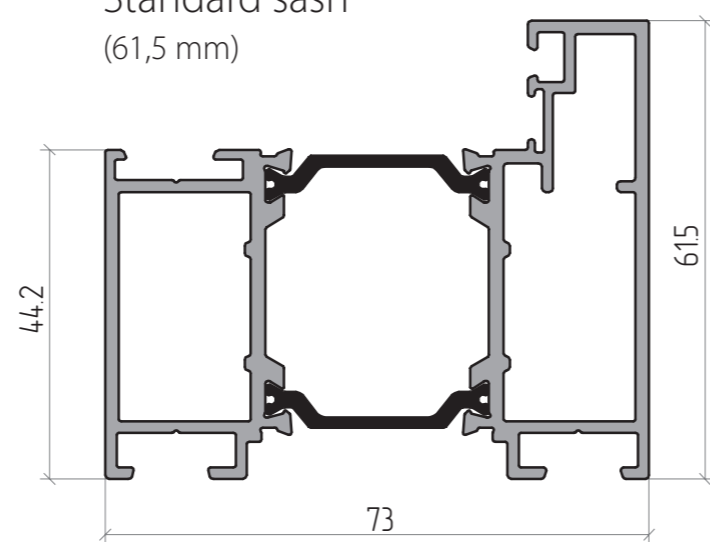

ALT BF73

Bifold Door System

AYPC.BF73.0101

Standard cill outer frame
(55 mm)

AYPC.BF73.0102

Head/jamb outer frame
(55 mm)

AYPC.BF73.0401

150 mm drainage subcill

AYPC.BF73.0201

Slim sash
(55 mm)

AYPC.BF73.0202

Standard sash
(61,5 mm)

AYPC.BF73.0301

Sash transom

AYPC.BF73.0501

Adjustable jamb