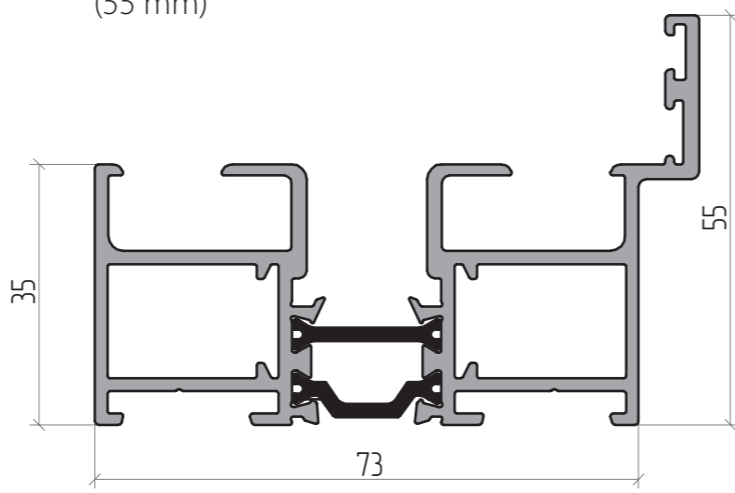

ALT BF73

Bifold Door System

AYPC.BF73.0101

Standard cill outer frame
(55 mm)

AYPC.BF73.0102

Head/jamb outer frame
(55 mm)

AYPC.BF73.0401

150 mm drainage subcill

AYPC.BF73.0201

Slim sash
(55 mm)

AYPC.BF73.0202

Standard sash
(61,5 mm)

AYPC.BF73.0301

Sash transom

AYPC.BF73.0501

Adjustable jamb