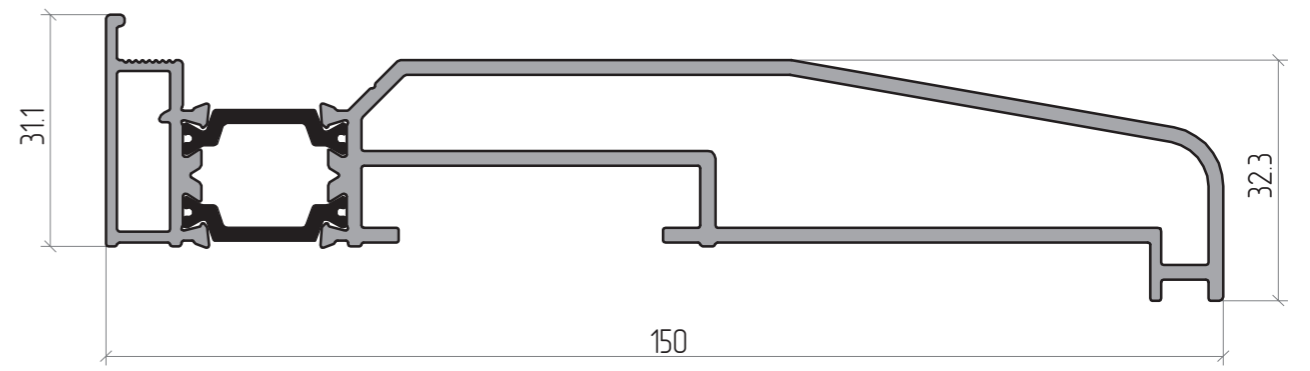

ALT BF73

Bifold Door System

AYPC.BF73.0101

Standard cill outer frame
(55 mm)

AYPC.BF73.0102

Head/jamb outer frame
(55 mm)

AYPC.BF73.0401

150 mm drainage subcill

AYPC.BF73.0201

Slim sash
(55 mm)

AYPC.BF73.0202

Standard sash
(61,5 mm)

AYPC.BF73.0301

Sash transom

AYPC.BF73.0501

Adjustable jamb