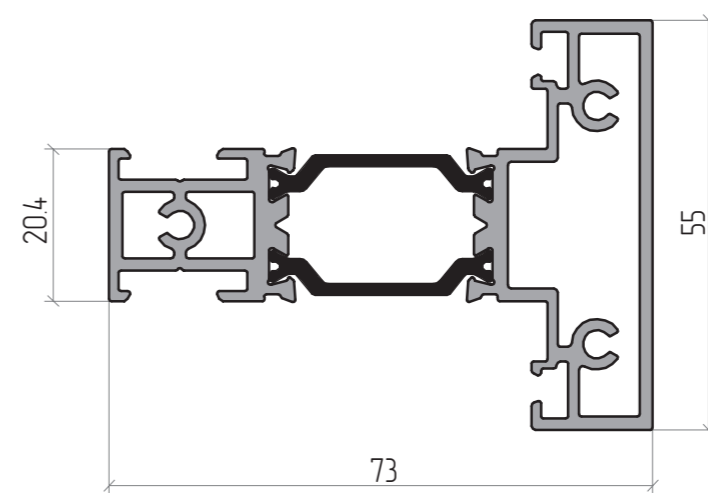

ALT BF73

Bifold Door System

AYPC.BF73.0101

Standard cill outer frame
(55 mm)

AYPC.BF73.0102

Head/jamb outer frame
(55 mm)

AYPC.BF73.0401

150 mm drainage subcill

AYPC.BF73.0201

Slim sash
(55 mm)

AYPC.BF73.0202

Standard sash
(61,5 mm)

AYPC.BF73.0301

Sash transom

AYPC.BF73.0501

Adjustable jamb