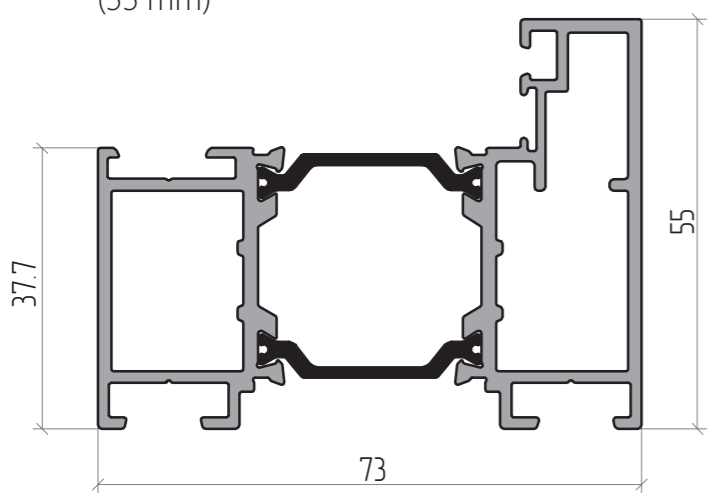

ALT BF73

Bifold Door System

AYPC.BF73.0101

Standard cill outer frame
(55 mm)

AYPC.BF73.0102

Head/jamb outer frame
(55 mm)

AYPC.BF73.0401

150 mm drainage subcill

AYPC.BF73.0201

Slim sash
(55 mm)

AYPC.BF73.0202

Standard sash
(61,5 mm)

AYPC.BF73.0301

Sash transom

AYPC.BF73.0501

Adjustable jamb